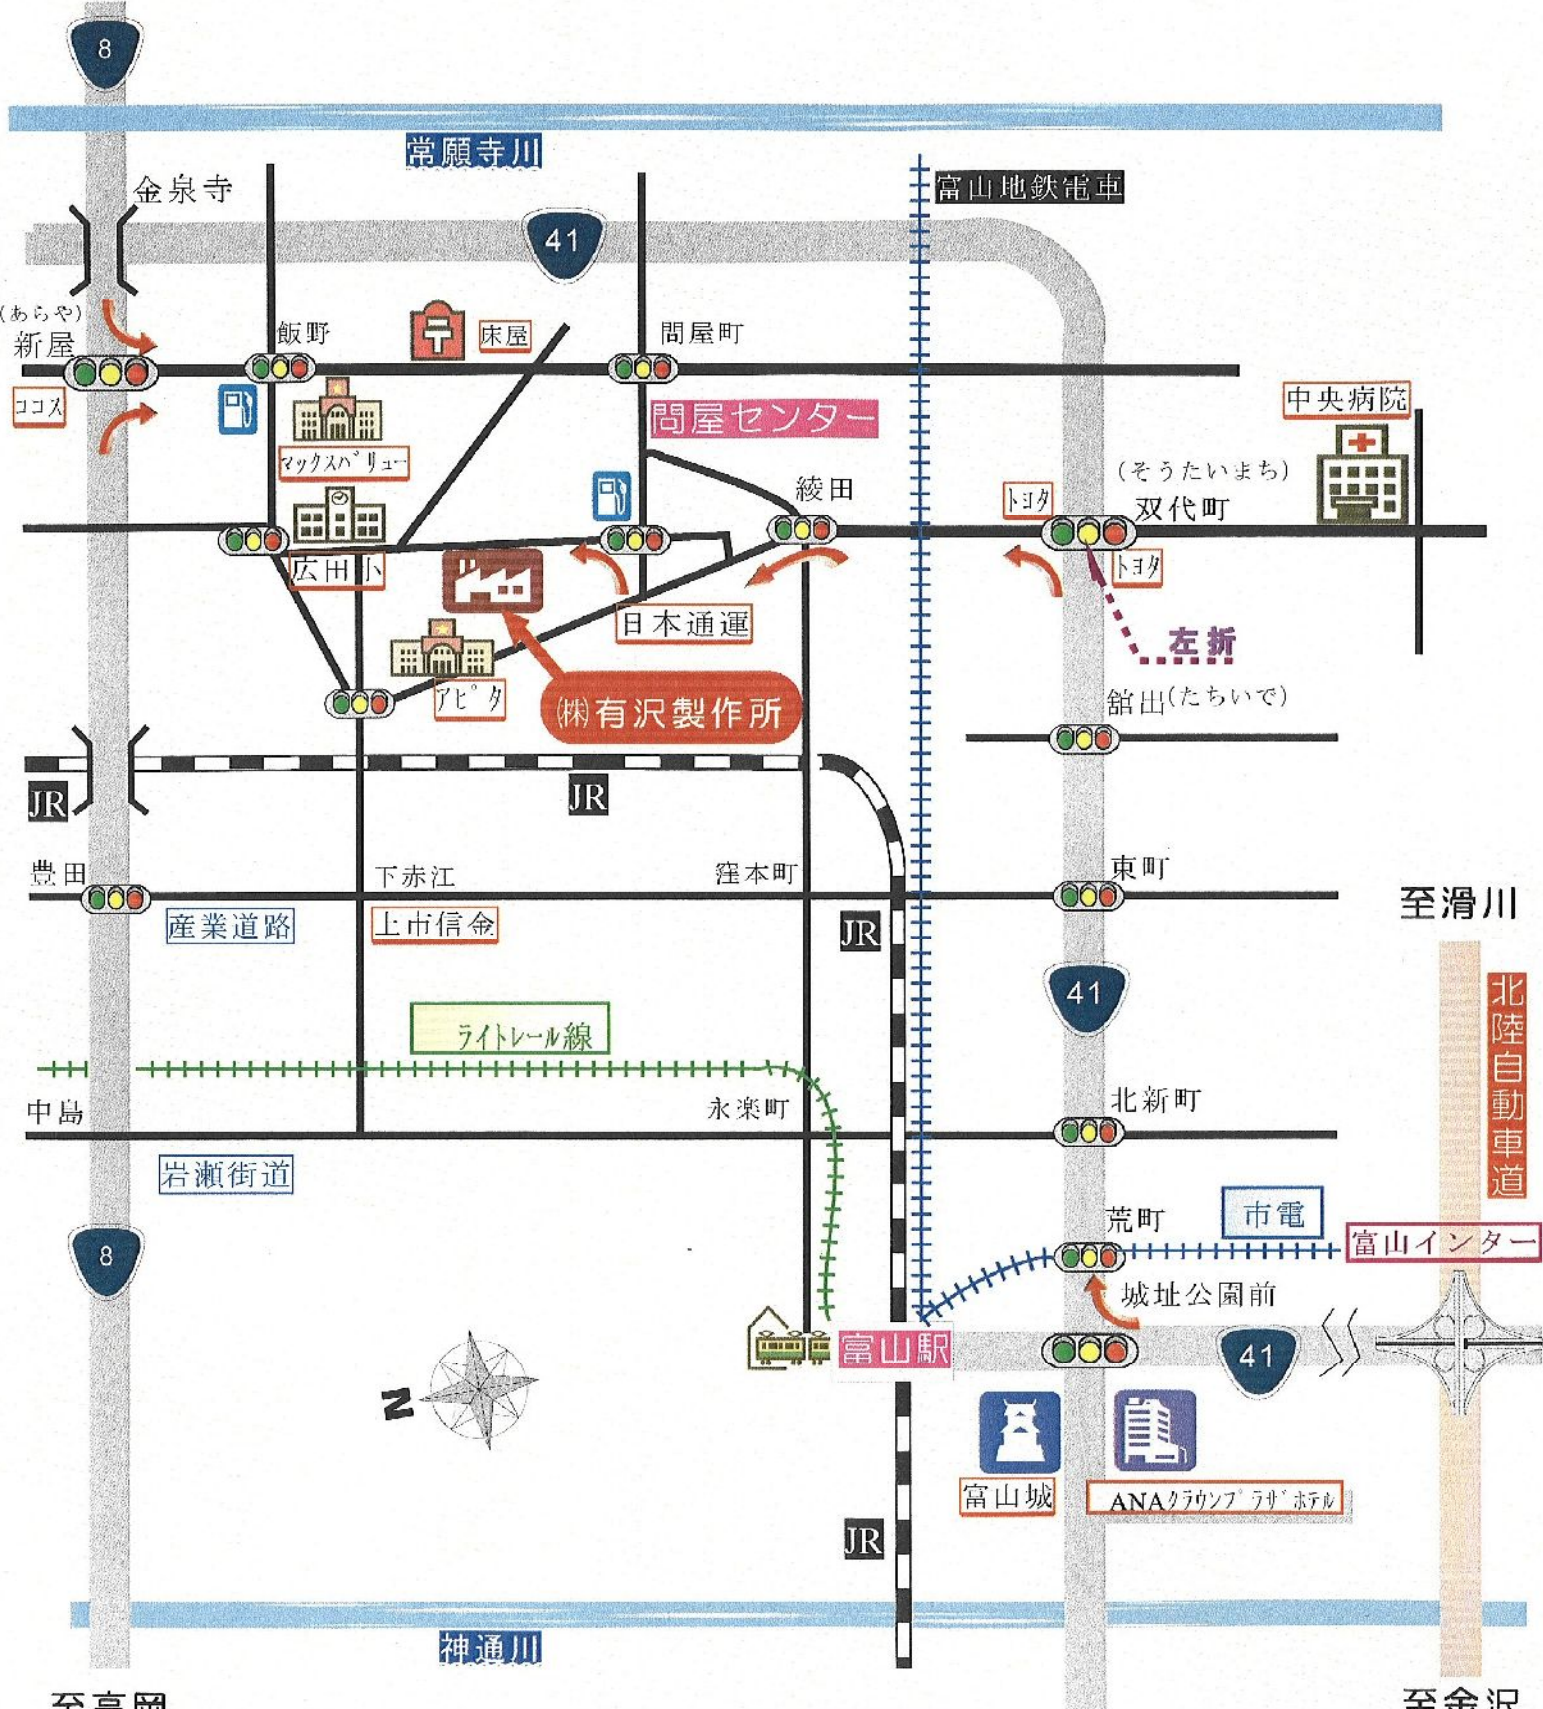

(株)有沢製作所案内図

至滑川

至金沢

当社へお越しの際は、この地図を参考にしてください。
 わかりにくい場合はお電話ください。

なかふごう

(株)有沢製作所

富山市中富居17-31
 TEL 076-451-9555