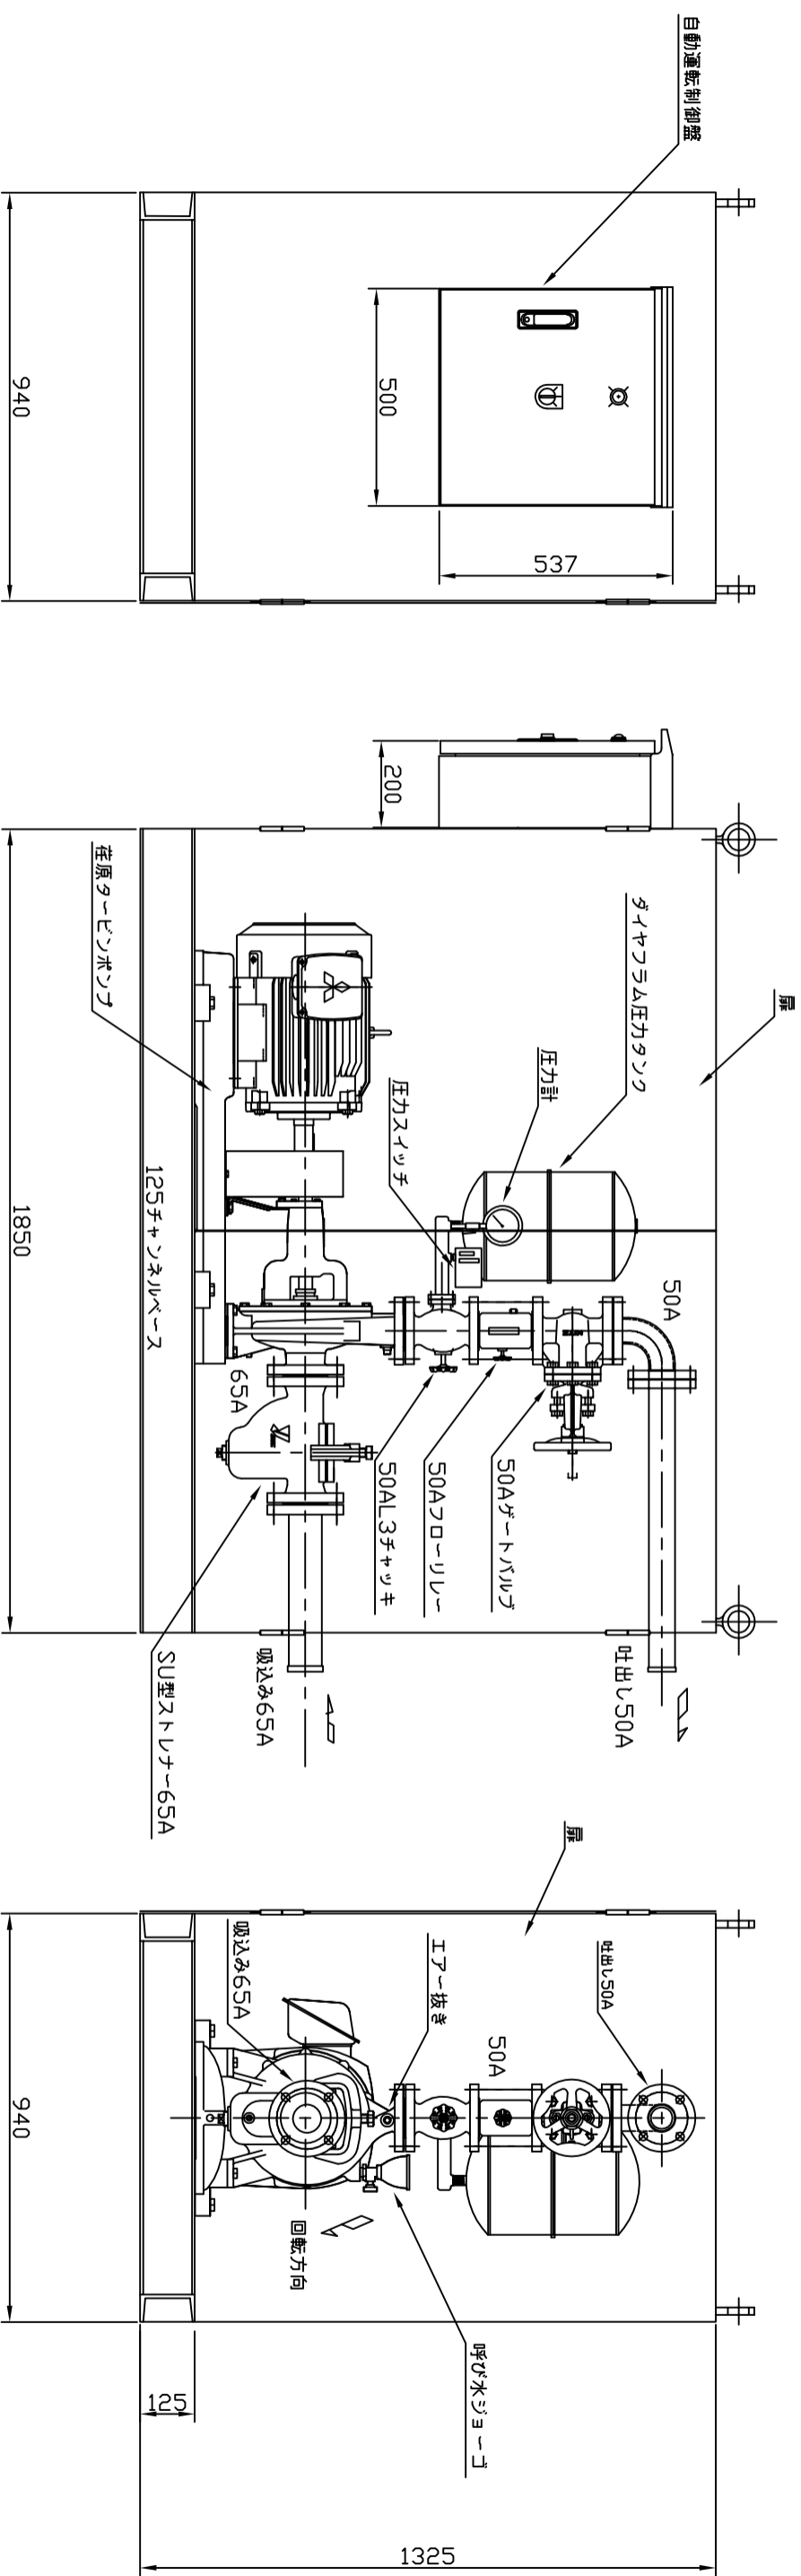

エバラ15kWリルオート自動給水ユニットポンプ

形式	LAT3-65X50-FSS2J/H-5/615TA		モーター形式	SF-JR	
メーカー名	(株) 荏原製作所		出力	15 (kW)	
吸入み口径	65 (mm)	吐出し量	周波数	50/60 (Hz)	
吐出し口径	50 (mm)	全揚程	極数	2 (P)	
段数	2	回転数	電圧	200 (V)	
概算重量	300 (kg)		電流	58.6/57.2 (A)	

御注文主	殿		
工事名称			
縮尺	1/15	年月日	平成16年8月
図面名称	エバラリルオート自動給水ユニットポンプ		
(株) 荏原製作所		富山市中富居59-5	